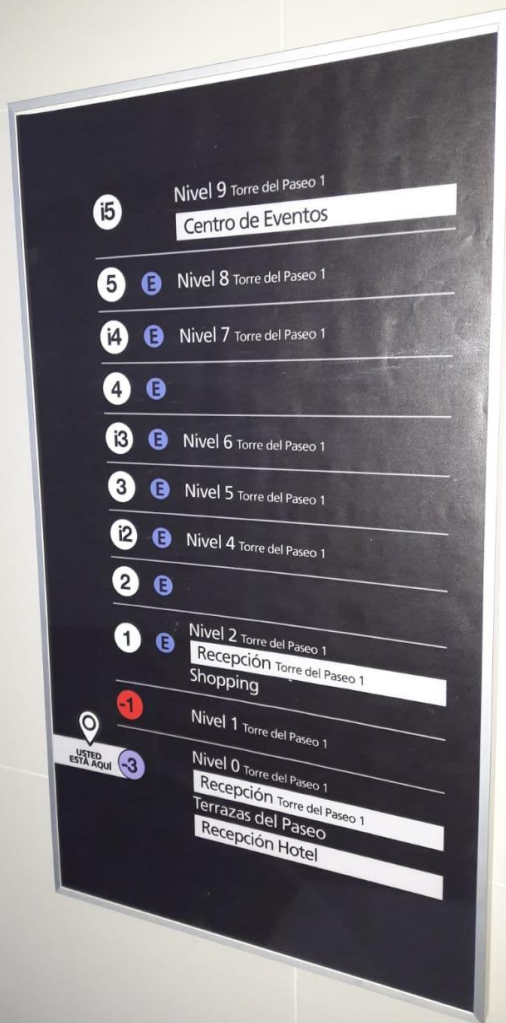

INSTRUCTIVO DE ACCESO AL CENTRO DE EVENTO DEL PASEO LA GALERIA – TORRE 1

Recuerde que el Paseo Galería **cuenta con 2 TORRES:**

- **TORRE 1**, de acceso al **Shopping**, es la ubicada sobre la **AV. AVIADORES DEL CHACO**
- **TORRE 2**, de acceso directo al **Hotel y Centro de Eventos**, es la ubicada sobre la **AV. SANTA TERESA**

El Centro de Eventos
se encuentra en la **TORRE 1**
y **puede acceder por ambas Avenidas!!**

Si accede por la rampa vehicular de la AV. SANTA TERESA (SHOPPING – TORRE 2)

- Ingrese por la rampa que le conduce al Shopping (Torre 2)
- Suba hasta el **Nivel i2** (que corresponde al Piso 4)
- Siga los indicativos “**Centro de Eventos – Torre del Paseo 1**” para pasar a la **Torre 1**
- **Un vez esté en la Torre del Paseo 1** tiene 2 opciones:
 - Estacionar en ese nivel (si encuentra lugar) y dirigirse a los elevadores
 - Seguir subiendo por la rampa de la Torre 1 al **Nivel 3, i3, 4** (no estacione en el 4), **i4; 5 e i5**
- Estacione en cualquiera de esos niveles y diríjase a los 3 elevadores disponibles
- Presione el **botón i5** (sería el noveno piso) si estacionó en un nivel inferior.

Si accede por la rampa vehicular de la AV. AVIADORES DEL CHACO – TORRE 1

- Ingrese por la rampa que le conduce al **Hotel – Centro de Eventos (Torre 1)**
- Suba la rampa hasta el **Nivel 1** y estacione si encuentra lugar
- Caso negativo, siga subiendo por la rampa de la Torre 1 al **Nivel 2, i2, 3, i3, 4** (no estacione en el 4), **i4; 5 e i5**
- Estacione en cualquiera de esos niveles y diríjase a los **3 elevadores** disponibles
- Presione el **botón i5** (sería el noveno piso) si estacionó en un nivel inferior.

Nivel i5 se encuentra ubicado el Centro de Eventos De las Torres Hotel. (Noveno piso de la Torre 1)